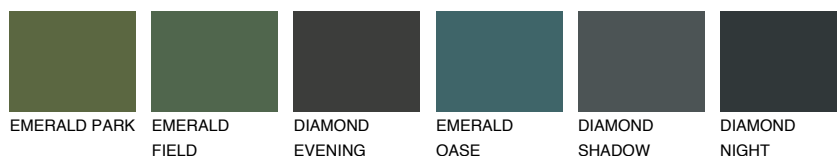

**SAHARA5 SH5**66% **TSR** 61%**Culori asortata****CULORI RECOMANDATE****CULORI INTENSE RECOMANDATE**

Pentru mai multe informatii despre tencuieli si vopsele, accesati

[www.ceresit.ro](http://www.ceresit.ro)

Culorile prezentate corespund tencuielilor si vopselelor oferite de Ceresit. Din cauza utilizarii tehnicilor digitale, culorile prezentate pot fi diferite de cele reale. Din acest motiv, ele nu trebuie considerate reprezentari fidele ale diferitelor nuante de culoare. Iti recomandam sa consulți paletarul fizic sau sa soliciți o mostra de culoare reprezentantilor tehnici.