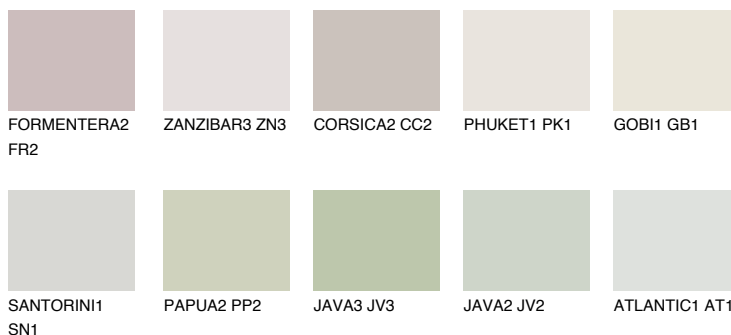

**SAHARA5 SH5**66% **TSR** 61%**Culori asortata****CULORI RECOMANDATE****CULORI INTENSE RECOMANDATE**

Pentru mai multe informatii despre tencuieli si vopsele, accesati

[www.ceresit.ro](http://www.ceresit.ro)

Culorile prezentate corespund tencuielilor si vopselelor oferite de Ceresit. Din cauza utilizarii tehnicilor digitale, culorile prezentate pot fi diferite de cele reale. Din acest motiv, ele nu trebuie considerate reprezentari fidele ale diferitelor nuante de culoare. Iti recomandam sa consulți paletarul fizic sau sa soliciți o mostra de culoare reprezentantilor tehnici.