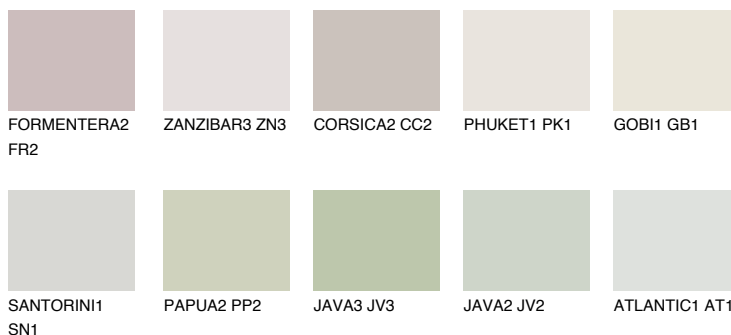


**SAHARA5 SH5**66% **TSR** 61%**Culori asortata****CULORI RECOMANDATE****CULORI INTENSE RECOMANDATE**

Pentru mai multe informatii despre tencuieli si vopsele, accesati

www.ceresit.ro

Culorile prezentate corespund tencuielilor si vopselelor oferite de Ceresit. Din cauza utilizarii tehnicilor digitale, culorile prezentate pot fi diferite de cele reale. Din acest motiv, ele nu trebuie considerate reprezentari fidele ale diferitelor nuante de culoare. Iti recomandam sa consulți paletarul fizic sau sa soliciți o mostra de culoare reprezentantilor tehnici.