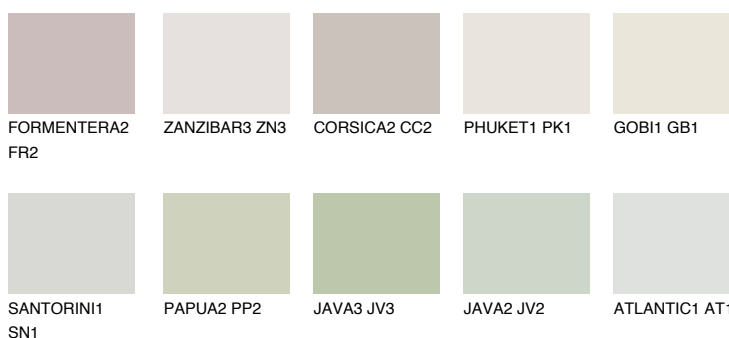

**SAHARA5 SH5**66% **TSR** 61%**Culori asortata****CULORI RECOMANDATE****CULORI INTENSE RECOMANDATE**

Pentru mai multe informatii despre tencuieli si vopsele, accesati

www.ceresit.ro

Culorile prezentate corespund tencuielilor si vopselelor oferite de Ceresit. Din cauza utilizarii tehnicilor digitale, culorile prezentate pot fi diferite de cele reale. Din acest motiv, ele nu trebuie considerate reprezentari fidele ale diferitelor nuante de culoare. Iti recomandam sa consulți paletarul fizic sau sa soliciți o mostra de culoare reprezentantilor tehnici.