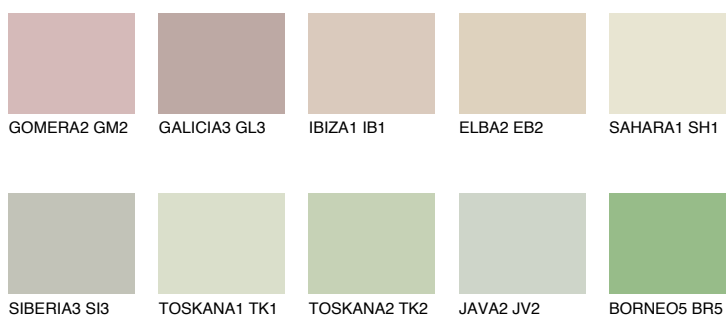

**SAHARA4 SH4**67% **TSR** 67%**Culori asortata****CULORI RECOMANDATE****CULORI INTENSE RECOMANDATE**

Pentru mai multe informatii despre tencuieli si vopsele, accesati

[www.ceresit.ro](http://www.ceresit.ro)

Culorile prezentate corespund tencuielilor si vopselelor oferite de Ceresit. Din cauza utilizarii tehnicilor digitale, culorile prezentate pot fi diferite de cele reale. Din acest motiv, ele nu trebuie considerate reprezentari fidele ale diferitelor nuante de culoare. Iti recomandam sa consulți paletarul fizic sau sa soliciți o mostra de culoare reprezentantilor tehnici.