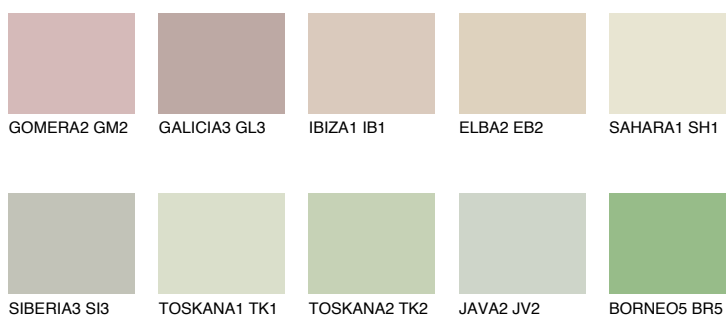

**SAHARA4 SH4**67% **TSR** 67%**Culori asortata****CULORI RECOMANDATE****CULORI INTENSE RECOMANDATE**

Pentru mai multe informatii despre tencuieli si vopsele, accesati

www.ceresit.ro

Culorile prezentate corespund tencuielilor si vopselelor oferite de Ceresit. Din cauza utilizarii tehnicilor digitale, culorile prezentate pot fi diferite de cele reale. Din acest motiv, ele nu trebuie considerate reprezentari fidele ale diferitelor nuante de culoare. Iti recomandam sa consulți paletarul fizic sau sa soliciți o mostra de culoare reprezentantilor tehnici.