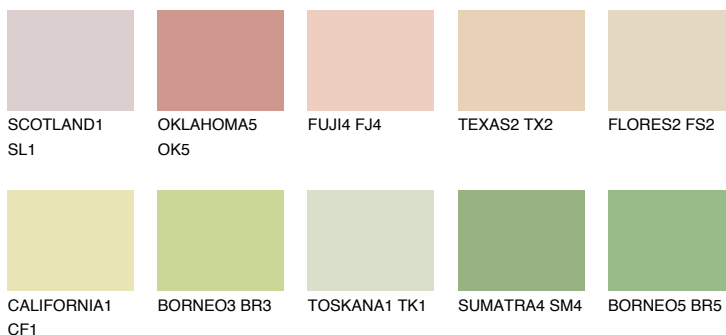

**SAHARA3 SH3**73% **TSR** 69%**Culori asortata****CULORI RECOMANDATE****CULORI INTENSE RECOMANDATE**

Pentru mai multe informatii despre tencuieli si vopsele, accesati

www.ceresit.ro

Culorile prezentate corespund tencuielilor si vopselelor oferite de Ceresit. Din cauza utilizarii tehnicilor digitale, culorile prezentate pot fi diferite de cele reale. Din acest motiv, ele nu trebuie considerate reprezentari fidele ale diferitelor nuante de culoare. Iti recomandam sa consulți paletarul fizic sau sa soliciți o mostra de culoare reprezentantilor tehnici.