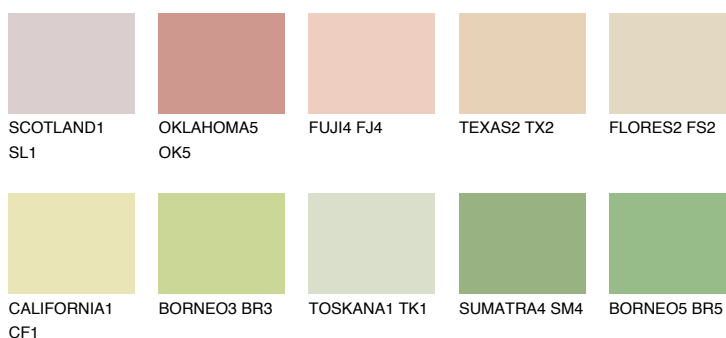

**SAHARA3 SH3**73% **TSR** 69%**Culori asortata****CULORI RECOMANDATE****CULORI INTENSE RECOMANDATE**

Pentru mai multe informatii despre tencuieli si vopsele, accesati

www.ceresit.ro

Culorile prezentate corespund tencuielilor si vopselelor oferite de Ceresit. Din cauza utilizarii tehnicilor digitale, culorile prezentate pot fi diferite de cele reale. Din acest motiv, ele nu trebuie considerate reprezentari fidele ale diferitelor nuante de culoare. Iti recomandam sa consulți paletarul fizic sau sa soliciți o mostra de culoare reprezentantilor tehnici.