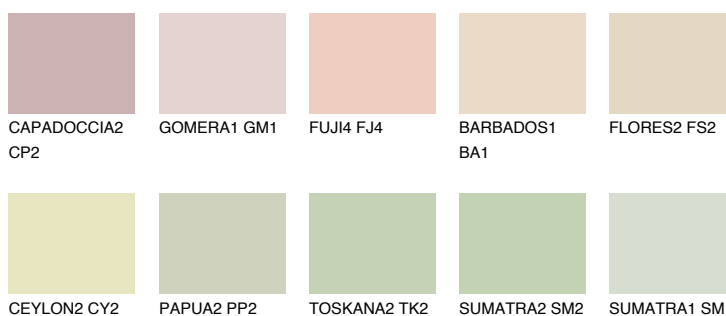


**SAHARA2 SH2**75% **TSR** 71%**Culori asortata****CULORI RECOMANDATE****CULORI INTENSE RECOMANDATE**

Pentru mai multe informatii despre tencuieli si vopsele, accesati

www.ceresit.ro

Culorile prezentate corespund tencuielilor si vopselelor oferite de Ceresit. Din cauza utilizarii tehnicilor digitale, culorile prezentate pot fi diferite de cele reale. Din acest motiv, ele nu trebuie considerate reprezentari fidele ale diferitelor nuante de culoare. Iti recomandam sa consulți paletarul fizic sau sa soliciți o mostra de culoare reprezentantilor tehnici.