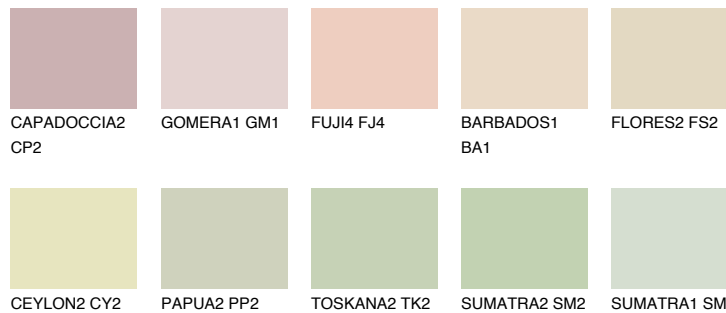


**SAHARA2 SH2**75% **TSR** 71%**Culori asortata****CULORI RECOMANDATE****CULORI INTENSE RECOMANDATE**

Pentru mai multe informatii despre tencuieli si vopsele, accesati

www.ceresit.ro

Culorile prezentate corespund tencuielilor si vopselelor oferite de Ceresit. Din cauza utilizarii tehnicilor digitale, culorile prezentate pot fi diferite de cele reale. Din acest motiv, ele nu trebuie considerate reprezentari fidele ale diferitelor nuante de culoare. Iti recomandam sa consulți paletarul fizic sau sa soliciți o mostra de culoare reprezentantilor tehnici.