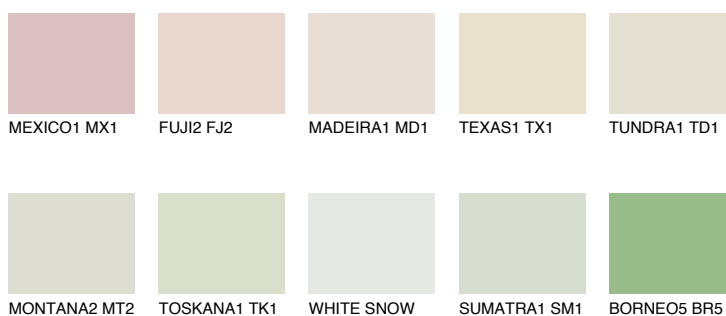


**SAHARA1 SH1**78% **TSR** 73%**Culori asortata****CULORI RECOMANDATE****CULORI INTENSE RECOMANDATE**

Pentru mai multe informatii despre tencuieli si vopsele, accesati

www.ceresit.ro

Culorile prezentate corespund tencuielilor si vopselelor oferite de Ceresit. Din cauza utilizarii tehnicilor digitale, culorile prezentate pot fi diferite de cele reale. Din acest motiv, ele nu trebuie considerate reprezentari fidele ale diferitelor nuante de culoare. Iti recomandam sa consulți paletarul fizic sau sa soliciți o mostra de culoare reprezentantilor tehnici.