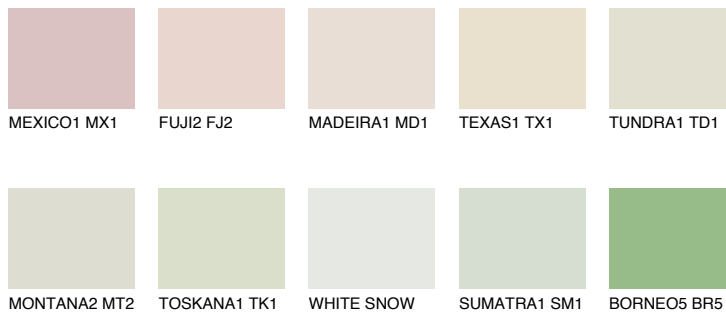


**SAHARA1 SH1**78% **TSR** 73%**Culori asortata****CULORI RECOMANDATE****CULORI INTENSE RECOMANDATE**

Pentru mai multe informatii despre tencuieli si vopsele, accesati

www.ceresit.ro

Culorile prezentate corespund tencuielilor si vopselelor oferite de Ceresit. Din cauza utilizarii tehnicilor digitale, culorile prezentate pot fi diferite de cele reale. Din acest motiv, ele nu trebuie considerate reprezentari fidele ale diferitelor nuante de culoare. Iti recomandam sa consulți paletarul fizic sau sa soliciți o mostra de culoare reprezentantilor tehnici.