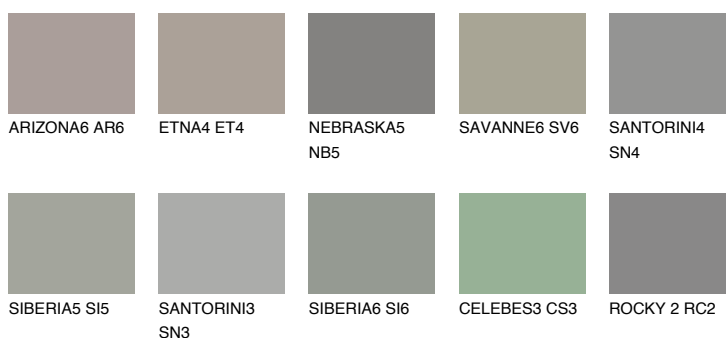

**REUNION6 RN6**☾ 25% **TSR** 21%**Culori asortata****CULORI RECOMANDATE****CULORI INTENSE RECOMANDATE**

Pentru mai multe informatii despre tencuieli si vopsele, accesati

www.ceresit.ro

Culorile prezentate corespund tencuielilor si vopselelor oferite de Ceresit. Din cauza utilizarii tehnicilor digitale, culorile prezentate pot fi diferite de cele reale. Din acest motiv, ele nu trebuie considerate reprezentari fidele ale diferitelor nuante de culoare. Iti recomandam sa consulți paletarul fizic sau sa soliciți o mostra de culoare reprezentantilor tehnici.