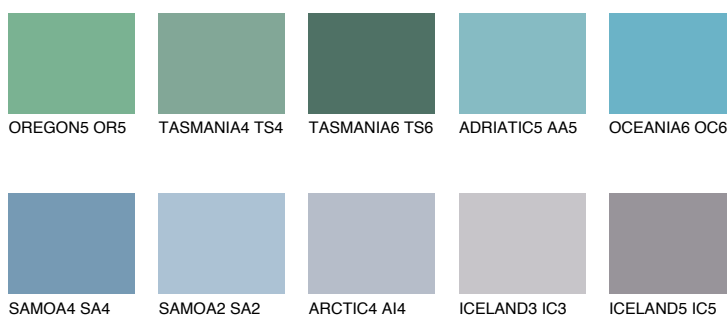

**POLYNESIA3 PS3**☀️ 30% **TSR 32%****Culori asortata****CULORI RECOMANDATE****CULORI INTENSE RECOMANDATE**

Pentru mai multe informatii despre tencuieli si vopsele, accesati

www.ceresit.ro

Culorile prezentate corespund tencuielilor si vopselelor oferite de Ceresit. Din cauza utilizarii tehnicilor digitale, culorile prezentate pot fi diferite de cele reale. Din acest motiv, ele nu trebuie considerate reprezentari fidele ale diferitelor nuante de culoare. Iti recomandam sa consulți paletarul fizic sau sa soliciți o mostra de culoare reprezentantilor tehnici.