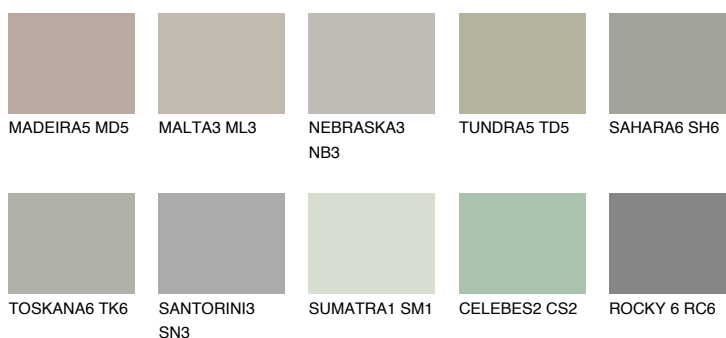

**REUNION5 RN5**36% **TSR** 32%**Culori asortata****CULORI RECOMANDATE****CULORI INTENSE RECOMANDATE**

Pentru mai multe informatii despre tencuieli si vopsele, accesati

[www.ceresit.ro](http://www.ceresit.ro)

Culorile prezentate corespund tencuielilor si vopselelor oferite de Ceresit. Din cauza utilizarii tehnicilor digitale, culorile prezentate pot fi diferite de cele reale. Din acest motiv, ele nu trebuie considerate reprezentari fidele ale diferitelor nuante de culoare. Iti recomandam sa consulți paletarul fizic sau sa soliciți o mostra de culoare reprezentantilor tehnici.