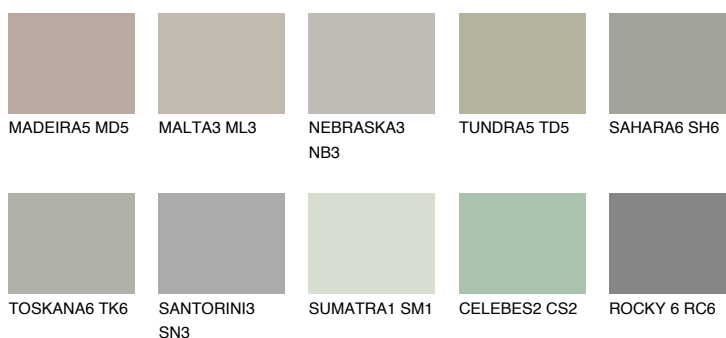

**REUNION5 RN5**36% **TSR** 32%**Culori asortata****CULORI RECOMANDATE****CULORI INTENSE RECOMANDATE**

Pentru mai multe informatii despre tencuieli si vopsele, accesati

www.ceresit.ro

Culorile prezentate corespund tencuielilor si vopselelor oferite de Ceresit. Din cauza utilizarii tehnicilor digitale, culorile prezentate pot fi diferite de cele reale. Din acest motiv, ele nu trebuie considerate reprezentari fidele ale diferitelor nuante de culoare. Iti recomandam sa consulți paletarul fizic sau sa soliciți o mostra de culoare reprezentantilor tehnici.