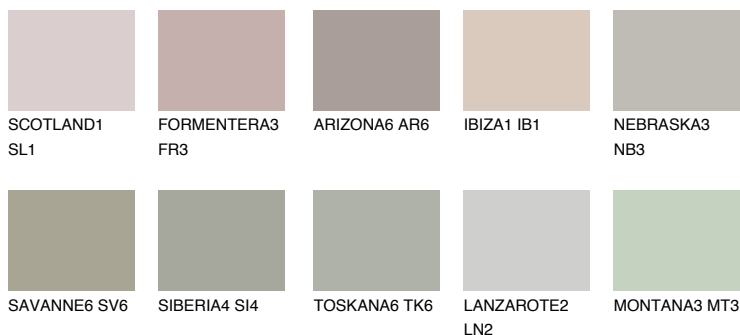

**REUNION4 RN4**☀️ 47% **TSR** 41%**Culori asortata****CULORI RECOMANDATE****CULORI INTENSE RECOMANDATE**

Pentru mai multe informatii despre tencuieli si vopsele, accesati

www.ceresit.ro

Culorile prezentate corespund tencuielilor si vopselelor oferite de Ceresit. Din cauza utilizarii tehnicilor digitale, culorile prezentate pot fi diferite de cele reale. Din acest motiv, ele nu trebuie considerate reprezentari fidele ale diferitelor nuante de culoare. Iti recomandam sa consulți paletarul fizic sau sa soliciți o mostra de culoare reprezentantilor tehnici.