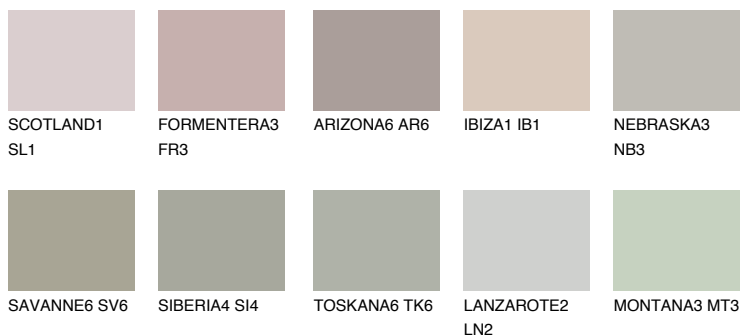

**REUNION4 RN4**● 47% **TSR** 41%**Culori asortata****CULORI RECOMANDATE****CULORI INTENSE RECOMANDATE**

Pentru mai multe informatii despre tencuieli si vopsele, accesati

www.ceresit.ro

Culorile prezentate corespund tencuielilor si vopselelor oferite de Ceresit. Din cauza utilizarii tehnicilor digitale, culorile prezentate pot fi diferite de cele reale. Din acest motiv, ele nu trebuie considerate reprezentari fidele ale diferitelor nuante de culoare. Iti recomandam sa consulți paletarul fizic sau sa soliciți o mostra de culoare reprezentantilor tehnici.