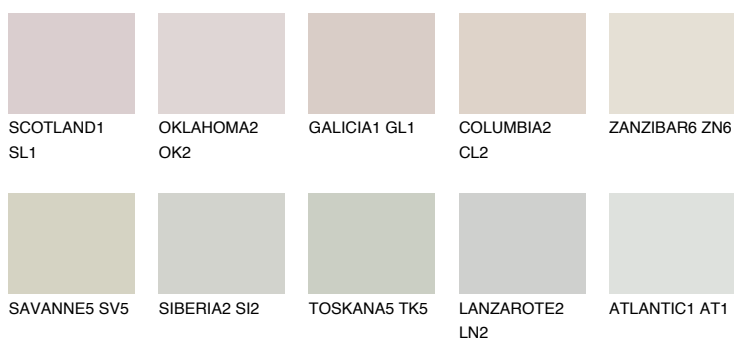

**REUNION3 RN3**59% **TSR** 59%**Culori asortata****CULORI RECOMANDATE****CULORI INTENSE RECOMANDATE**

Pentru mai multe informatii despre tencuieli si vopsele, accesati

www.ceresit.ro

Culorile prezentate corespund tencuielilor si vopselelor oferite de Ceresit. Din cauza utilizarii tehnicilor digitale, culorile prezentate pot fi diferite de cele reale. Din acest motiv, ele nu trebuie considerate reprezentari fidele ale diferitelor nuante de culoare. Iti recomandam sa consulți paletarul fizic sau sa soliciți o mostra de culoare reprezentantilor tehnici.