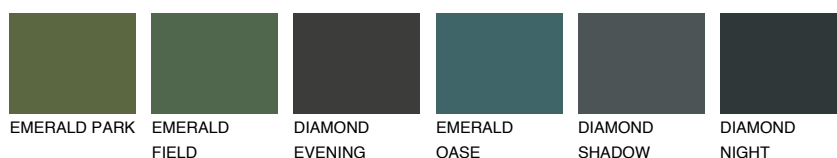

**REUNION3 RN3**59% **TSR** 59%**Culori asortata****CULORI RECOMANDATE****CULORI INTENSE RECOMANDATE**

Pentru mai multe informatii despre tencuieli si vopsele, accesati

www.ceresit.ro

Culorile prezentate corespund tencuielilor si vopselelor oferite de Ceresit. Din cauza utilizarii tehnicilor digitale, culorile prezentate pot fi diferite de cele reale. Din acest motiv, ele nu trebuie considerate reprezentari fidele ale diferitelor nuante de culoare. Iti recomandam sa consulți paletarul fizic sau sa soliciți o mostra de culoare reprezentantilor tehnici.