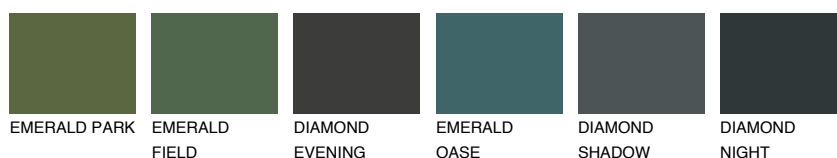

**REUNION3 RN3**59% **TSR** 59%**Culori asortata****CULORI RECOMANDATE****CULORI INTENSE RECOMANDATE**

Pentru mai multe informatii despre tencuieli si vopsele, accesati

[www.ceresit.ro](http://www.ceresit.ro)

Culorile prezentate corespund tencuielilor si vopselelor oferite de Ceresit. Din cauza utilizarii tehnicilor digitale, culorile prezentate pot fi diferite de cele reale. Din acest motiv, ele nu trebuie considerate reprezentari fidele ale diferitelor nuante de culoare. Iti recomandam sa consulți paletarul fizic sau sa soliciți o mostra de culoare reprezentantilor tehnici.