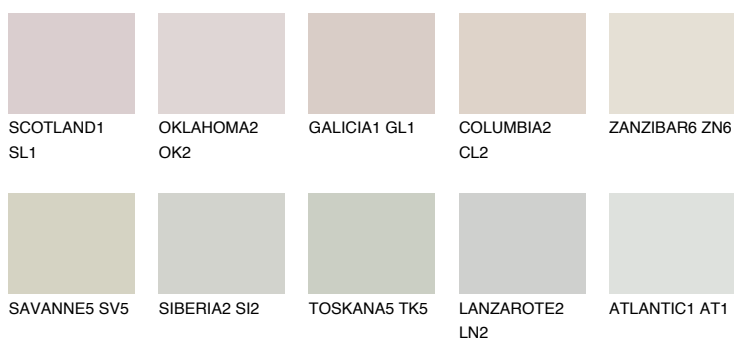

**REUNION3 RN3**59% **TSR** 59%**Culori asortata****CULORI RECOMANDATE****CULORI INTENSE RECOMANDATE**

Pentru mai multe informatii despre tencuieli si vopsele, accesati

[www.ceresit.ro](http://www.ceresit.ro)

Culorile prezentate corespund tencuielilor si vopselelor oferite de Ceresit. Din cauza utilizarii tehnicilor digitale, culorile prezentate pot fi diferite de cele reale. Din acest motiv, ele nu trebuie considerate reprezentari fidele ale diferitelor nuante de culoare. Iti recomandam sa consulți paletarul fizic sau sa soliciți o mostra de culoare reprezentantilor tehnici.