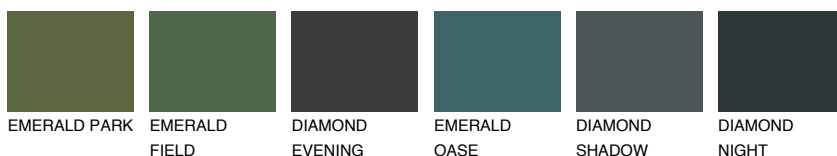

**REUNION3 RN3**59% **TSR** 59%**Culori asortata****CULORI RECOMANDATE****CULORI INTENSE RECOMANDATE**

Pentru mai multe informatii despre tencuieli si vopsele, accesati

[www.ceresit.ro](http://www.ceresit.ro)