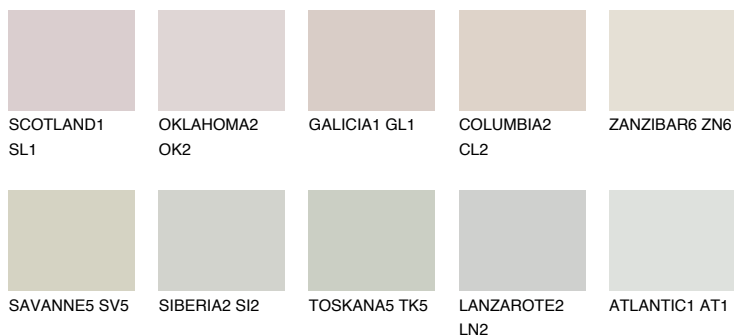

**REUNION3 RN3**59% **TSR** 59%**Culori asortata****CULORI RECOMANDATE****CULORI INTENSE RECOMANDATE**

Pentru mai multe informatii despre tencuieli si vopsele, accesati

[www.ceresit.ro](http://www.ceresit.ro)