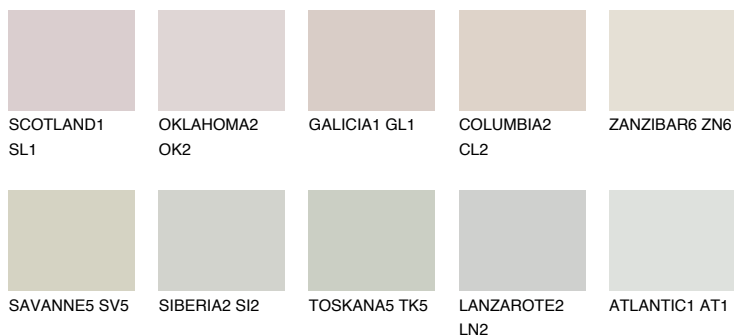

REUNION3 RN359% **TSR** 59%**Culori asortata****CULORI RECOMANDATE****CULORI INTENSE RECOMANDATE**

Pentru mai multe informatii despre tencuieli si vopsele, accesati

www.ceresit.ro

Culorile prezentate corespund tencuielilor si vopselelor oferite de Ceresit. Din cauza utilizarii tehnicilor digitale, culorile prezentate pot fi diferite de cele reale. Din acest motiv, ele nu trebuie considerate reprezentari fidele ale diferitelor nuante de culoare. Iti recomandam sa consulți paletarul fizic sau sa soliciți o mostra de culoare reprezentantilor tehnici.