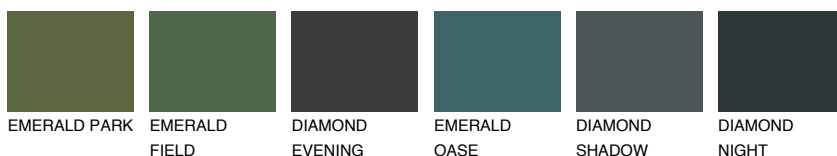

REUNION3 RN359% **TSR** 59%**Culori asortata****CULORI RECOMANDATE****CULORI INTENSE RECOMANDATE**

Pentru mai multe informatii despre tencuieli si vopsele, accesati

www.ceresit.ro

Culorile prezentate corespund tencuielilor si vopselelor oferite de Ceresit. Din cauza utilizarii tehnicilor digitale, culorile prezentate pot fi diferite de cele reale. Din acest motiv, ele nu trebuie considerate reprezentari fidele ale diferitelor nuante de culoare. Iti recomandam sa consulți paletarul fizic sau sa soliciți o mostra de culoare reprezentantilor tehnici.