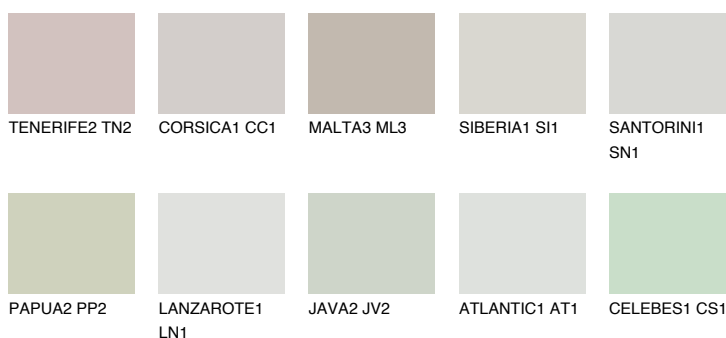

**REUNION2 RN2**66% **TSR** 65%**Culori asortata****CULORI RECOMANDATE****CULORI INTENSE RECOMANDATE**

Pentru mai multe informatii despre tencuieli si vopsele, accesati

[www.ceresit.ro](http://www.ceresit.ro)

Culorile prezentate corespund tencuielilor si vopselelor oferite de Ceresit. Din cauza utilizarii tehnicilor digitale, culorile prezentate pot fi diferite de cele reale. Din acest motiv, ele nu trebuie considerate reprezentari fidele ale diferitelor nuante de culoare. Iti recomandam sa consulți paletarul fizic sau sa soliciți o mostra de culoare reprezentantilor tehnici.