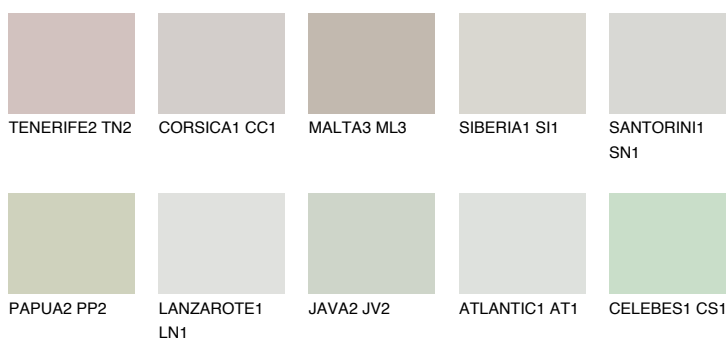


**REUNION2 RN2**66% **TSR** 65%**Culori asortata****CULORI RECOMANDATE****CULORI INTENSE RECOMANDATE**

Pentru mai multe informatii despre tencuieli si vopsele, accesati

www.ceresit.ro

Culorile prezentate corespund tencuielilor si vopselelor oferite de Ceresit. Din cauza utilizarii tehnicilor digitale, culorile prezentate pot fi diferite de cele reale. Din acest motiv, ele nu trebuie considerate reprezentari fidele ale diferitelor nuante de culoare. Iti recomandam sa consulți paletarul fizic sau sa soliciți o mostra de culoare reprezentantilor tehnici.