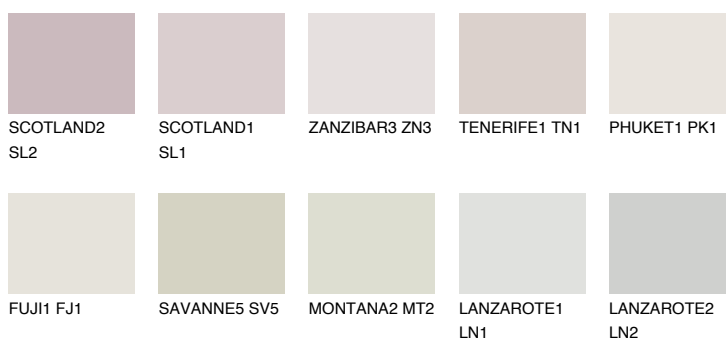


**REUNION1 RN1**76% **TSR** 72%**Culori asortata****CULORI RECOMANDATE****CULORI INTENSE RECOMANDATE**

Pentru mai multe informatii despre tencuieli si vopsele, accesati

www.ceresit.ro