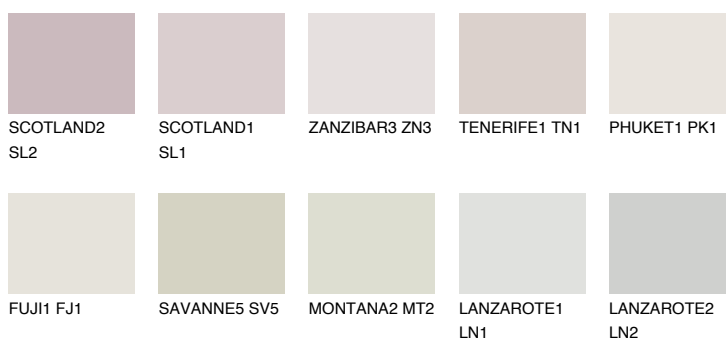


**REUNION1 RN1**76% **TSR** 72%**Culori asortata****CULORI RECOMANDATE****CULORI INTENSE RECOMANDATE**

Pentru mai multe informatii despre tencuieli si vopsele, accesati

www.ceresit.ro

Culorile prezentate corespund tencuielilor si vopselelor oferite de Ceresit. Din cauza utilizarii tehnicilor digitale, culorile prezentate pot fi diferite de cele reale. Din acest motiv, ele nu trebuie considerate reprezentari fidele ale diferitelor nuante de culoare. Iti recomandam sa consulți paletarul fizic sau sa soliciți o mostra de culoare reprezentantilor tehnici.