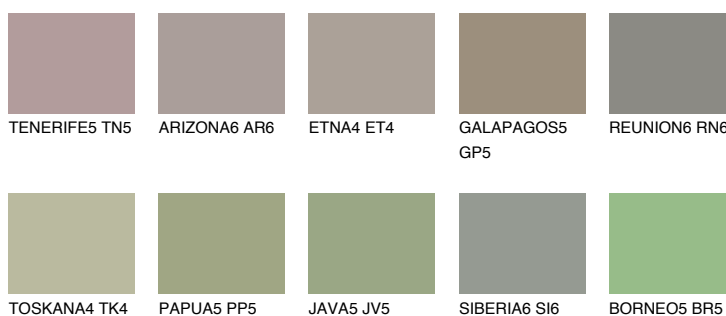

**SAVANNE6 SV6**37% **TSR** 32%**Culori asortata****CULORI RECOMANDATE****CULORI INTENSE RECOMANDATE**

Pentru mai multe informatii despre tencuieli si vopsele, accesati

[www.ceresit.ro](http://www.ceresit.ro)

Culorile prezentate corespund tencuielilor si vopselelor oferite de Ceresit. Din cauza utilizarii tehnicilor digitale, culorile prezentate pot fi diferite de cele reale. Din acest motiv, ele nu trebuie considerate reprezentari fidele ale diferitelor nuante de culoare. Iti recomandam sa consulți paletarul fizic sau sa soliciți o mostra de culoare reprezentantilor tehnici.