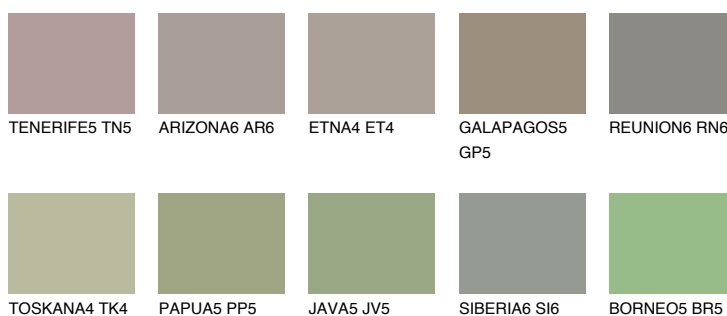

**SAVANNE6 SV6**☀️ 37%    **TSR 32%****Culori asortata****CULORI RECOMANDATE****CULORI INTENSE RECOMANDATE**

Pentru mai multe informatii despre tencuieli si vopsele, accesati

[www.ceresit.ro](http://www.ceresit.ro)

Culorile prezentate corespund tencuielilor si vopselelor oferite de Ceresit. Din cauza utilizarii tehnicilor digitale, culorile prezentate pot fi diferite de cele reale. Din acest motiv, ele nu trebuie considerate reprezentari fidele ale diferitelor nuante de culoare. Iti recomandam sa consulți paletarul fizic sau sa soliciți o mostra de culoare reprezentantilor tehnici.