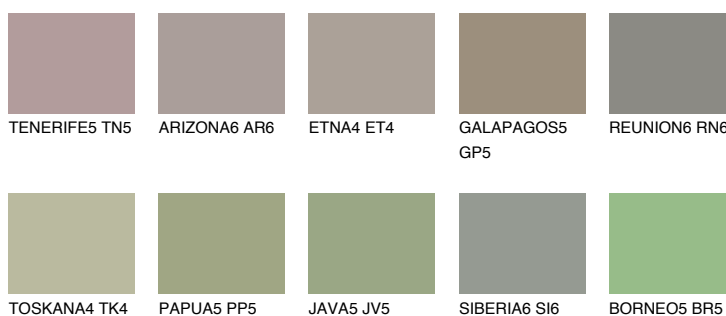

**SAVANNE6 SV6**☀ 37% **TSR** 32%**Culori asortata****CULORI RECOMANDATE****CULORI INTENSE RECOMANDATE**

Pentru mai multe informatii despre tencuieli si vopsele, accesati

[www.ceresit.ro](http://www.ceresit.ro)

Culorile prezentate corespund tencuielilor si vopselelor oferite de Ceresit. Din cauza utilizarii tehnicilor digitale, culorile prezentate pot fi diferite de cele reale. Din acest motiv, ele nu trebuie considerate reprezentari fidele ale diferitelor nuante de culoare. Iti recomandam sa consulți paletarul fizic sau sa soliciți o mostra de culoare reprezentantilor tehnici.