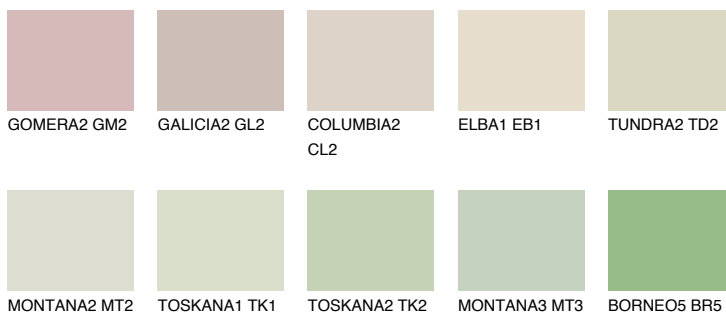

**SAVANNE5 SV5**65% **TSR** 62%**Culori asortata****CULORI RECOMANDATE****CULORI INTENSE RECOMANDATE**

Pentru mai multe informatii despre tencuieli si vopsele, accesati

www.ceresit.ro