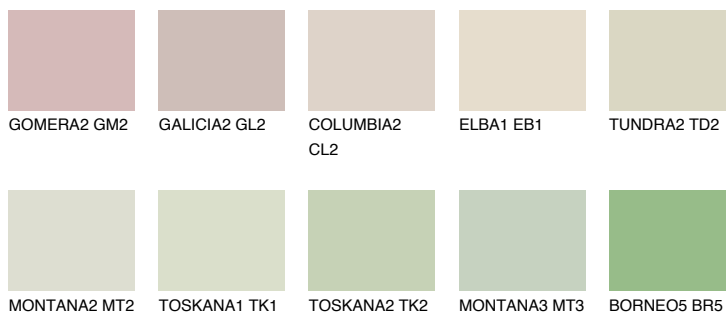

**SAVANNE5 SV5**65% **TSR** 62%**Culori asortata****CULORI RECOMANDATE****CULORI INTENSE RECOMANDATE**

Pentru mai multe informatii despre tencuieli si vopsele, accesati

[www.ceresit.ro](http://www.ceresit.ro)