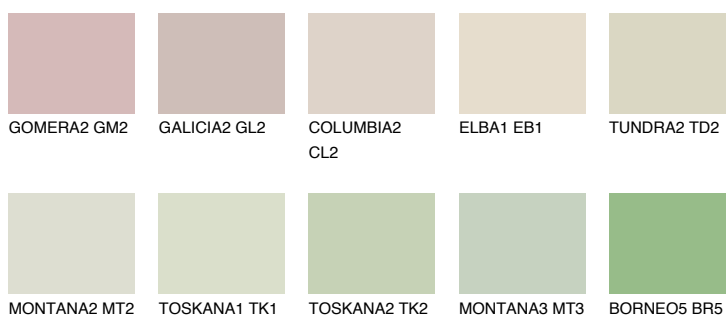

**SAVANNE5 SV5**65% **TSR** 62%**Culori asortata****CULORI RECOMANDATE****CULORI INTENSE RECOMANDATE**

Pentru mai multe informatii despre tencuieli si vopsele, accesati

www.ceresit.ro