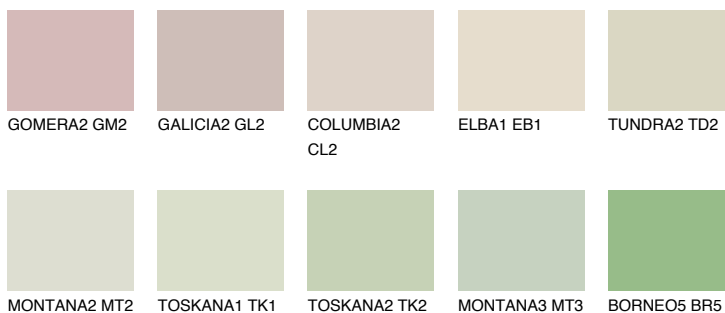

**SAVANNE5 SV5**65% **TSR** 62%**Culori asortata****CULORI RECOMANDATE****CULORI INTENSE RECOMANDATE**

Pentru mai multe informatii despre tencuieli si vopsele, accesati

[www.ceresit.ro](http://www.ceresit.ro)