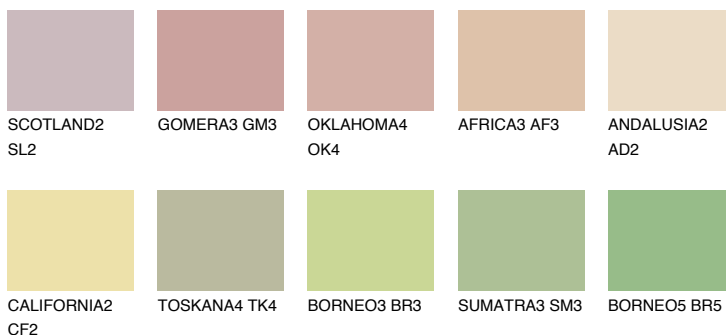

**SAVANNE4 SV4**57% **TSR** 52%**Culori asortata****CULORI RECOMANDATE****CULORI INTENSE RECOMANDATE**

Pentru mai multe informatii despre tencuieli si vopsele, accesati

www.ceresit.ro

Culorile prezentate corespund tencuielilor si vopselelor oferite de Ceresit. Din cauza utilizarii tehnicilor digitale, culorile prezentate pot fi diferite de cele reale. Din acest motiv, ele nu trebuie considerate reprezentari fidele ale diferitelor nuante de culoare. Iti recomandam sa consulți paletarul fizic sau sa soliciți o mostra de culoare reprezentantilor tehnici.