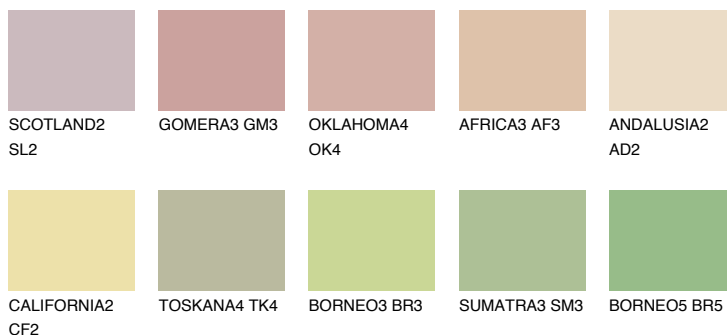

**SAVANNE4 SV4**57% **TSR** 52%**Culori asortata****CULORI RECOMANDATE****CULORI INTENSE RECOMANDATE**

Pentru mai multe informatii despre tencuieli si vopsele, accesati

[www.ceresit.ro](http://www.ceresit.ro)

Culorile prezentate corespund tencuielilor si vopselelor oferite de Ceresit. Din cauza utilizarii tehnicilor digitale, culorile prezentate pot fi diferite de cele reale. Din acest motiv, ele nu trebuie considerate reprezentari fidele ale diferitelor nuante de culoare. Iti recomandam sa consulți paletarul fizic sau sa soliciți o mostra de culoare reprezentantilor tehnici.