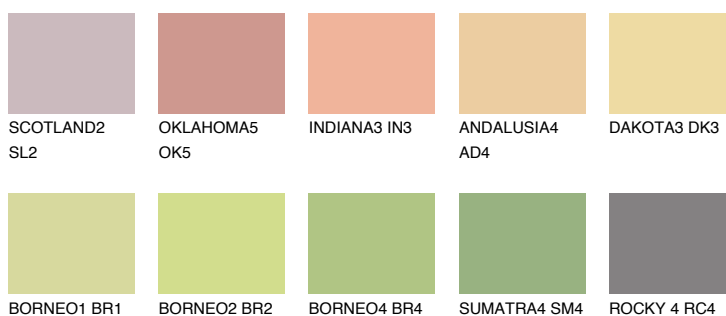

**SAVANNE3 SV3**64% **TSR** 64%**Culori asortata****CULORI RECOMANDATE****CULORI INTENSE RECOMANDATE**

Pentru mai multe informatii despre tencuieli si vopsele, accesati

www.ceresit.ro

Culorile prezentate corespund tencuielilor si vopselelor oferite de Ceresit. Din cauza utilizarii tehnicilor digitale, culorile prezentate pot fi diferite de cele reale. Din acest motiv, ele nu trebuie considerate reprezentari fidele ale diferitelor nuante de culoare. Iti recomandam sa consulți paletarul fizic sau sa soliciți o mostra de culoare reprezentantilor tehnici.