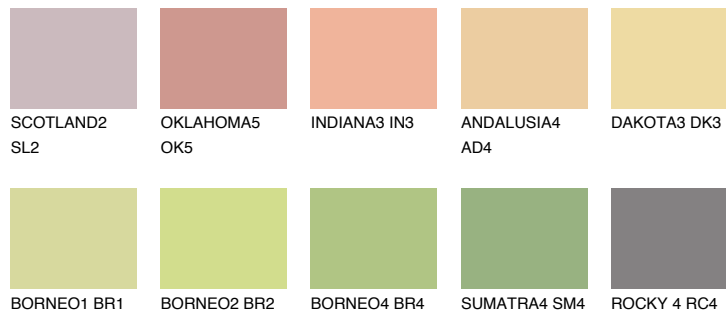

**SAVANNE3 SV3**64% **TSR** 64%**Culori asortata****CULORI RECOMANDATE****CULORI INTENSE RECOMANDATE**

Pentru mai multe informatii despre tencuieli si vopsele, accesati

www.ceresit.ro

Culorile prezentate corespund tencuielilor si vopselelor oferite de Ceresit. Din cauza utilizarii tehnicilor digitale, culorile prezentate pot fi diferite de cele reale. Din acest motiv, ele nu trebuie considerate reprezentari fidele ale diferitelor nuante de culoare. Iti recomandam sa consulți paletarul fizic sau sa soliciți o mostra de culoare reprezentantilor tehnici.