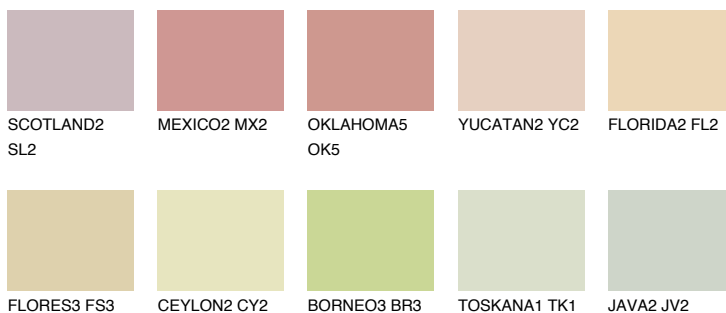

**SAVANNE2 SV2**70% **TSR** 66%**Culori asortata****CULORI RECOMANDATE****CULORI INTENSE RECOMANDATE**

Pentru mai multe informatii despre tencuieli si vopsele, accesati

www.ceresit.ro

Culorile prezentate corespund tencuielilor si vopselelor oferite de Ceresit. Din cauza utilizarii tehnicilor digitale, culorile prezentate pot fi diferite de cele reale. Din acest motiv, ele nu trebuie considerate reprezentari fidele ale diferitelor nuante de culoare. Iti recomandam sa consulți paletarul fizic sau sa soliciți o mostra de culoare reprezentantilor tehnici.