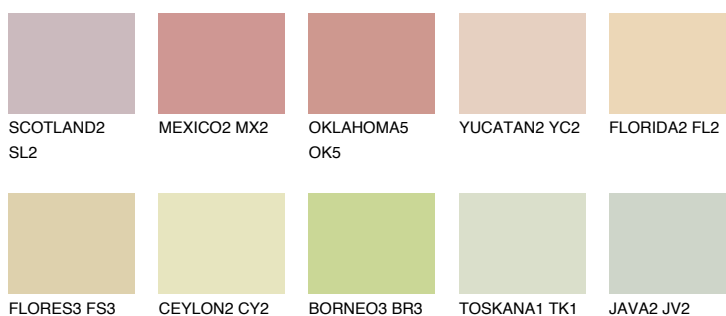

**SAVANNE2 SV2**70% **TSR** 66%**Culori asortata****CULORI RECOMANDATE****CULORI INTENSE RECOMANDATE**

Pentru mai multe informatii despre tencuieli si vopsele, accesati

www.ceresit.ro

Culorile prezentate corespund tencuielilor si vopselelor oferite de Ceresit. Din cauza utilizarii tehnicilor digitale, culorile prezentate pot fi diferite de cele reale. Din acest motiv, ele nu trebuie considerate reprezentari fidele ale diferitelor nuante de culoare. Iti recomandam sa consulți paletarul fizic sau sa soliciți o mostra de culoare reprezentantilor tehnici.