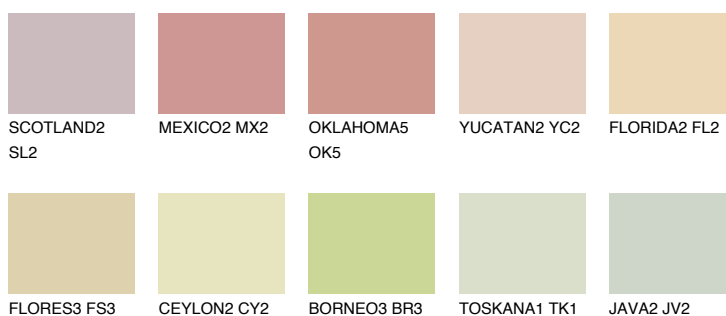

**SAVANNE2 SV2**70% **TSR** 66%**Culori asortata****CULORI RECOMANDATE****CULORI INTENSE RECOMANDATE**

Pentru mai multe informatii despre tencuieli si vopsele, accesati

[www.ceresit.ro](http://www.ceresit.ro)

Culorile prezentate corespund tencuielilor si vopselelor oferite de Ceresit. Din cauza utilizarii tehnicilor digitale, culorile prezentate pot fi diferite de cele reale. Din acest motiv, ele nu trebuie considerate reprezentari fidele ale diferitelor nuante de culoare. Iti recomandam sa consulți paletarul fizic sau sa soliciți o mostra de culoare reprezentantilor tehnici.