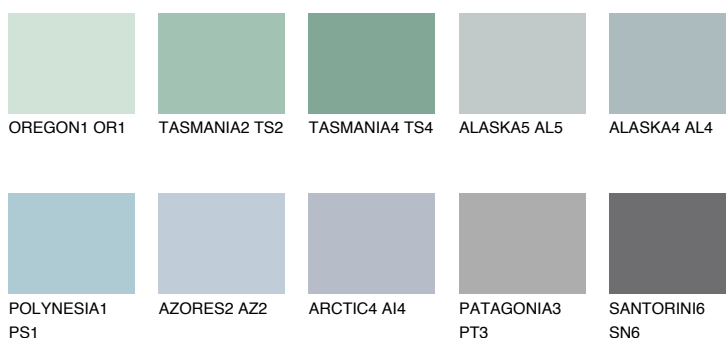

**ADRIATIC2 AA2**63% **TSR** 64%**Culori asortata****CULORI RECOMANDATE****CULORI INTENSE RECOMANDATE**

Pentru mai multe informatii despre tencuieli si vopsele, accesati

[www.ceresit.ro](http://www.ceresit.ro)