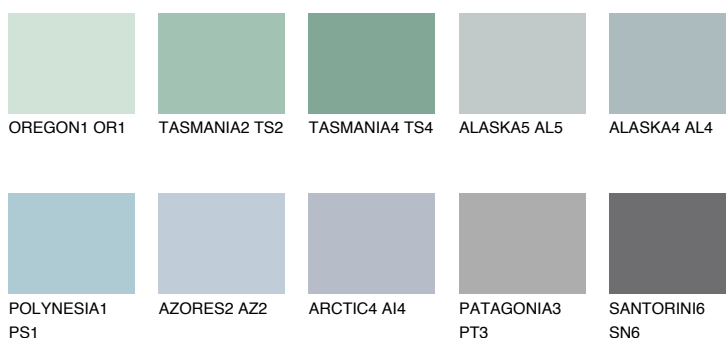

**ADRIATIC2 AA2**63% **TSR** 64%**Culori asortata****CULORI RECOMANDATE****CULORI INTENSE RECOMANDATE**

Pentru mai multe informatii despre tencuieli si vopsele, accesati

www.ceresit.ro

Culorile prezentate corespund tencuielilor si vopselelor oferite de Ceresit. Din cauza utilizarii tehnicilor digitale, culorile prezentate pot fi diferite de cele reale. Din acest motiv, ele nu trebuie considerate reprezentari fidele ale diferitelor nuante de culoare. Iti recomandam sa consulți paletarul fizic sau sa soliciți o mostra de culoare reprezentantilor tehnici.