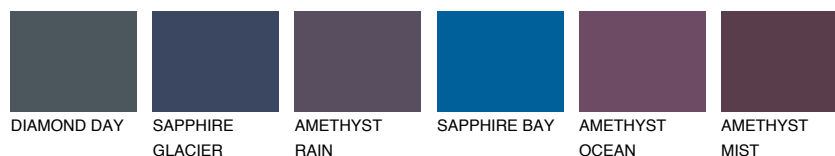


**ADRIATIC2 AA2**63% **TSR** 64%**Culori asortata****CULORI RECOMANDATE****CULORI INTENSE RECOMANDATE**

Pentru mai multe informatii despre tencuieli si vopsele, accesati

www.ceresit.ro

Culorile prezentate corespund tencuielilor si vopselelor oferite de Ceresit. Din cauza utilizarii tehnicilor digitale, culorile prezentate pot fi diferite de cele reale. Din acest motiv, ele nu trebuie considerate reprezentari fidele ale diferitelor nuante de culoare. Iti recomandam sa consulți paletarul fizic sau sa soliciți o mostra de culoare reprezentantilor tehnici.