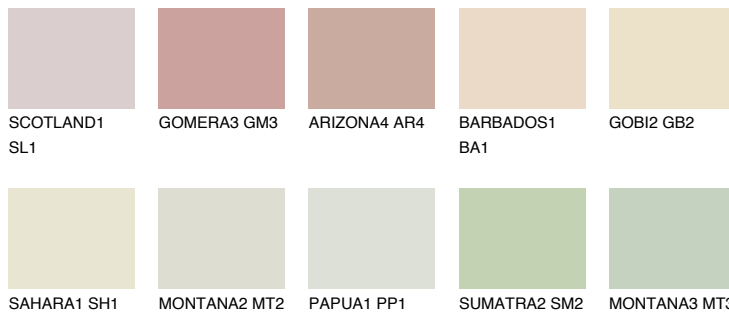


**SAVANNE1 SV1**75% **TSR** 70%**Culori asortata****CULORI RECOMANDATE****CULORI INTENSE RECOMANDATE**

Pentru mai multe informatii despre tencuieli si vopsele, accesati

[www.ceresit.ro](http://www.ceresit.ro)

Culorile prezentate corespund tencuielilor si vopselelor oferite de Ceresit. Din cauza utilizarii tehnicilor digitale, culorile prezentate pot fi diferite de cele reale. Din acest motiv, ele nu trebuie considerate reprezentari fidele ale diferitelor nuante de culoare. Iti recomandam sa consulți paletarul fizic sau sa soliciți o mostra de culoare reprezentantilor tehnici.