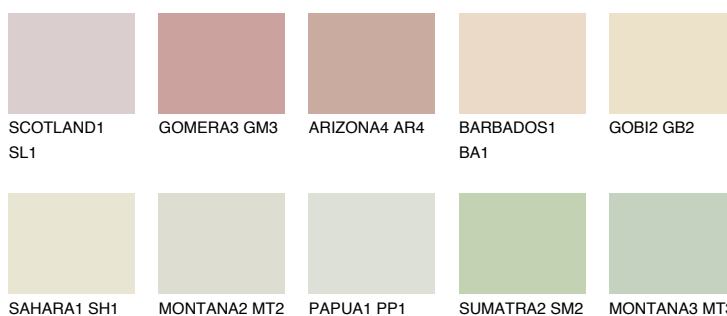


**SAVANNE1 SV1**75% **TSR** 70%**Culori asortata****CULORI RECOMANDATE****CULORI INTENSE RECOMANDATE**

Pentru mai multe informatii despre tencuieli si vopsele, accesati

www.ceresit.ro

Culorile prezentate corespund tencuielilor si vopselelor oferite de Ceresit. Din cauza utilizarii tehnicilor digitale, culorile prezentate pot fi diferite de cele reale. Din acest motiv, ele nu trebuie considerate reprezentari fidele ale diferitelor nuante de culoare. Iti recomandam sa consulți paletarul fizic sau sa soliciți o mostra de culoare reprezentantilor tehnici.