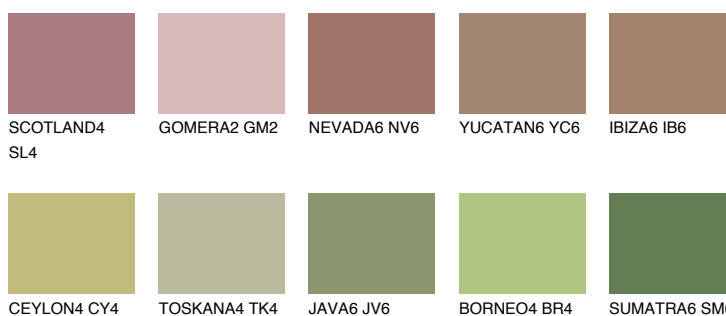

**PAMPA6 PM6**☀ 25% **TSR** 42%**Culori asortata****CULORI RECOMANDATE****CULORI INTENSE RECOMANDATE**

Pentru mai multe informatii despre tencuieli si vopsele, accesati

www.ceresit.ro

Culorile prezentate corespund tencuielilor si vopselelor oferite de Ceresit. Din cauza utilizarii tehnicilor digitale, culorile prezentate pot fi diferite de cele reale. Din acest motiv, ele nu trebuie considerate reprezentari fidele ale diferitelor nuante de culoare. Iti recomandam sa consulți paletarul fizic sau sa soliciți o mostra de culoare reprezentantilor tehnici.