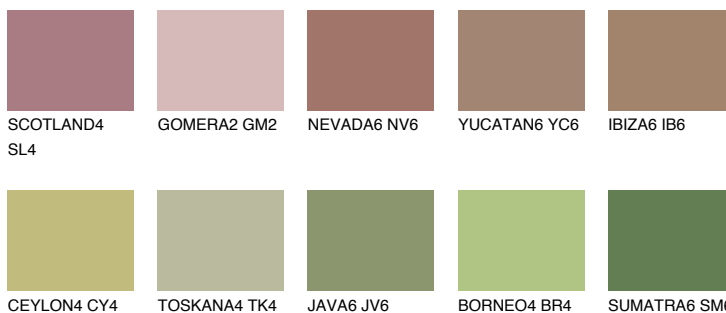

**PAMPA6 PM6**☀ 25% **TSR** 42%**Culori asortata****CULORI RECOMANDATE****CULORI INTENSE RECOMANDATE**

Pentru mai multe informatii despre tencuieli si vopsele, accesati

www.ceresit.ro

Culorile prezentate corespund tencuielilor si vopselelor oferite de Ceresit. Din cauza utilizarii tehnicilor digitale, culorile prezentate pot fi diferite de cele reale. Din acest motiv, ele nu trebuie considerate reprezentari fidele ale diferitelor nuante de culoare. Iti recomandam sa consulți paletarul fizic sau sa soliciți o mostra de culoare reprezentantilor tehnici.