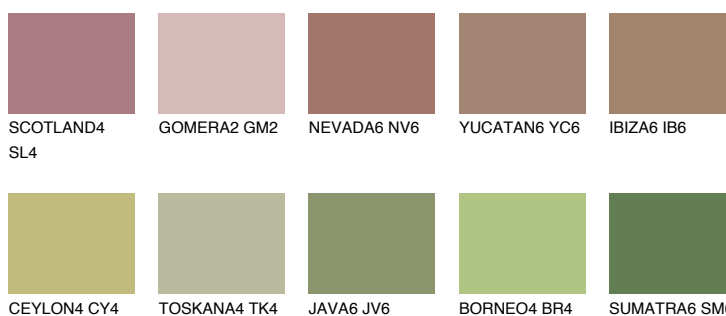

**PAMPA6 PM6**☀ 25% **TSR** 42%**Culori asortata****CULORI RECOMANDATE****CULORI INTENSE RECOMANDATE**

Pentru mai multe informatii despre tencuieli si vopsele, accesati

[www.ceresit.ro](http://www.ceresit.ro)

Culorile prezentate corespund tencuielilor si vopselelor oferite de Ceresit. Din cauza utilizarii tehnicilor digitale, culorile prezentate pot fi diferite de cele reale. Din acest motiv, ele nu trebuie considerate reprezentari fidele ale diferitelor nuante de culoare. Iti recomandam sa consulți paletarul fizic sau sa soliciți o mostra de culoare reprezentantilor tehnici.