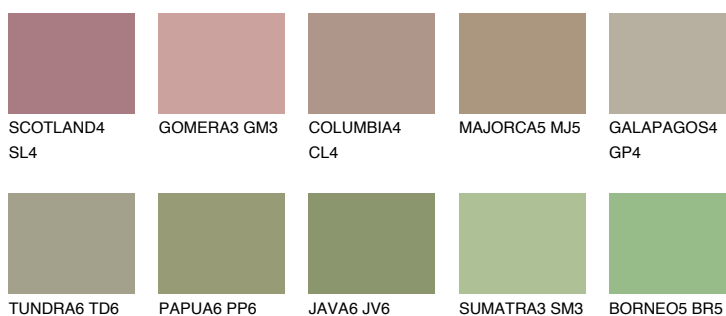

**PAMPA5 PM5**☀ 37% **TSR** 50%**Culori asortata****CULORI RECOMANDATE****CULORI INTENSE RECOMANDATE**

Pentru mai multe informatii despre tencuieli si vopsele, accesati

www.ceresit.ro

Culorile prezentate corespund tencuielilor si vopselelor oferite de Ceresit. Din cauza utilizarii tehnicilor digitale, culorile prezentate pot fi diferite de cele reale. Din acest motiv, ele nu trebuie considerate reprezentari fidele ale diferitelor nuante de culoare. Iti recomandam sa consulți paletarul fizic sau sa soliciți o mostra de culoare reprezentantilor tehnici.