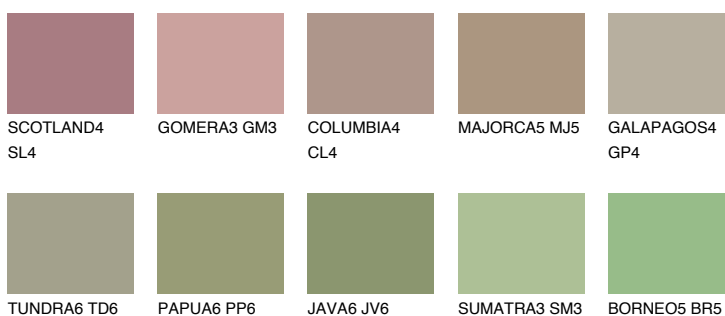

**PAMPA5 PM5**☀ 37% **TSR** 50%**Culori asortata****CULORI RECOMANDATE****CULORI INTENSE RECOMANDATE**

Pentru mai multe informatii despre tencuieli si vopsele, accesati

[www.ceresit.ro](http://www.ceresit.ro)

Culorile prezentate corespund tencuielilor si vopselelor oferite de Ceresit. Din cauza utilizarii tehnicilor digitale, culorile prezentate pot fi diferite de cele reale. Din acest motiv, ele nu trebuie considerate reprezentari fidele ale diferitelor nuante de culoare. Iti recomandam sa consulți paletarul fizic sau sa soliciți o mostra de culoare reprezentantilor tehnici.