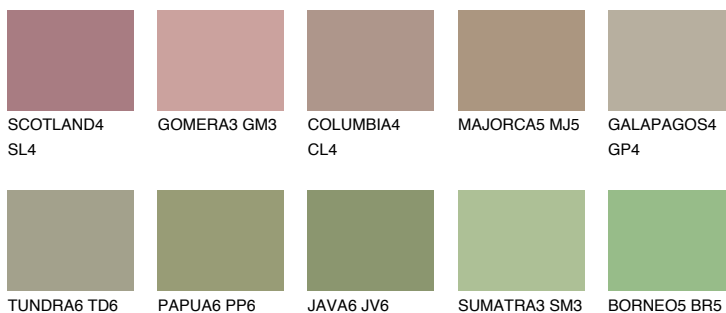

**PAMPA5 PM5**☀️ 37% **TSR 50%****Culori asortata****CULORI RECOMANDATE****CULORI INTENSE RECOMANDATE**

Pentru mai multe informatii despre tencuieli si vopsele, accesati

www.ceresit.ro

Culorile prezentate corespund tencuielilor si vopselelor oferite de Ceresit. Din cauza utilizarii tehnicilor digitale, culorile prezentate pot fi diferite de cele reale. Din acest motiv, ele nu trebuie considerate reprezentari fidele ale diferitelor nuante de culoare. Iti recomandam sa consulți paletarul fizic sau sa soliciți o mostra de culoare reprezentantilor tehnici.