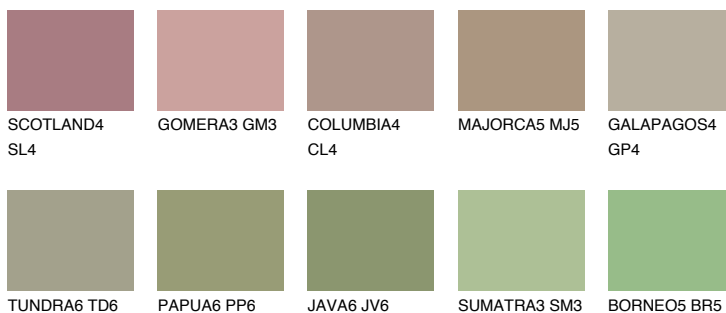

**PAMPA5 PM5**☀ 37% **TSR 50%****Culori asortata****CULORI RECOMANDATE****CULORI INTENSE RECOMANDATE**

Pentru mai multe informatii despre tencuieli si vopsele, accesati

www.ceresit.ro

Culorile prezentate corespund tencuielilor si vopselelor oferite de Ceresit. Din cauza utilizarii tehnicilor digitale, culorile prezentate pot fi diferite de cele reale. Din acest motiv, ele nu trebuie considerate reprezentari fidele ale diferitelor nuante de culoare. Iti recomandam sa consulți paletarul fizic sau sa soliciți o mostra de culoare reprezentantilor tehnici.