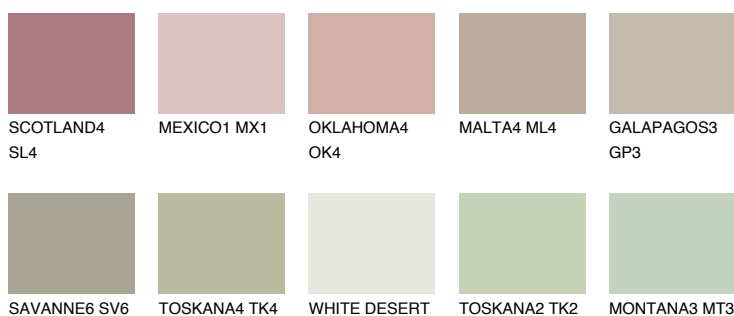

**PAMPA4 PM4**● 44% **TSR** 41%**Culori asortata****CULORI RECOMANDATE****CULORI INTENSE RECOMANDATE**

Pentru mai multe informatii despre tencuieli si vopsele, accesati

www.ceresit.ro

Culorile prezentate corespund tencuielilor si vopselelor oferite de Ceresit. Din cauza utilizarii tehnicilor digitale, culorile prezentate pot fi diferite de cele reale. Din acest motiv, ele nu trebuie considerate reprezentari fidele ale diferitelor nuante de culoare. Iti recomandam sa consulți paletarul fizic sau sa soliciți o mostra de culoare reprezentantilor tehnici.