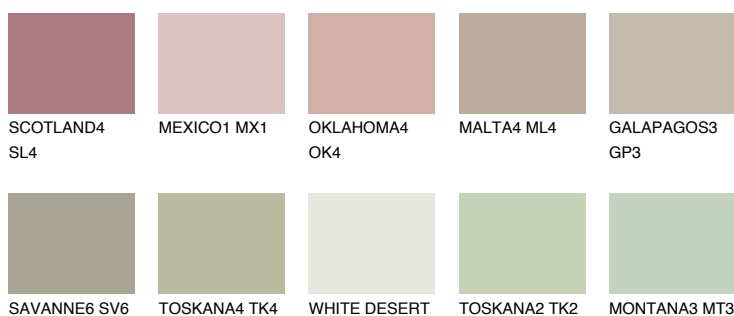

**PAMPA4 PM4**● 44% **TSR** 41%**Culori asortata****CULORI RECOMANDATE****CULORI INTENSE RECOMANDATE**

Pentru mai multe informatii despre tencuieli si vopsele, accesati

www.ceresit.ro