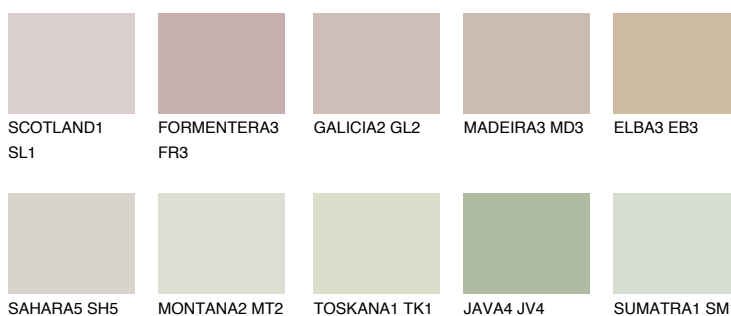

**PAMPA3 PM3**52% **TSR** 48%**Culori asortata****CULORI RECOMANDATE****CULORI INTENSE RECOMANDATE**

Pentru mai multe informatii despre tencuieli si vopsele, accesati

www.ceresit.ro

Culorile prezentate corespund tencuielilor si vopselelor oferite de Ceresit. Din cauza utilizarii tehnicilor digitale, culorile prezentate pot fi diferite de cele reale. Din acest motiv, ele nu trebuie considerate reprezentari fidele ale diferitelor nuante de culoare. Iti recomandam sa consulți paletarul fizic sau sa soliciti o mostra de culoare reprezentantilor tehnici.