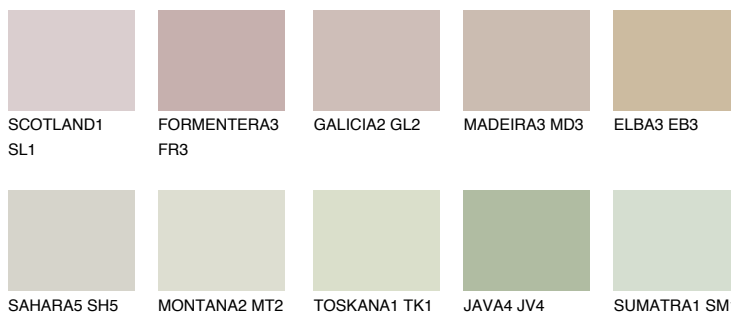

**PAMPA3 PM3**52% **TSR** 48%**Culori asortata****CULORI RECOMANDATE****CULORI INTENSE RECOMANDATE**

Pentru mai multe informatii despre tencuieli si vopsele, accesati

www.ceresit.ro

Culorile prezentate corespund tencuielilor si vopselelor oferite de Ceresit. Din cauza utilizarii tehnicilor digitale, culorile prezentate pot fi diferite de cele reale. Din acest motiv, ele nu trebuie considerate reprezentari fidele ale diferitelor nuante de culoare. Iti recomandam sa consulți paletarul fizic sau sa soliciti o mostra de culoare reprezentantilor tehnici.