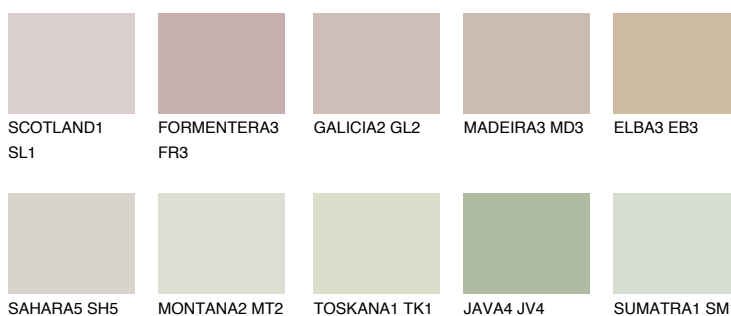

**PAMPA3 PM3**52% **TSR** 48%**Culori asortata****CULORI RECOMANDATE****CULORI INTENSE RECOMANDATE**

Pentru mai multe informatii despre tencuieli si vopsele, accesati

www.ceresit.ro

Culorile prezentate corespund tencuielilor si vopselelor oferite de Ceresit. Din cauza utilizarii tehnicilor digitale, culorile prezentate pot fi diferite de cele reale. Din acest motiv, ele nu trebuie considerate reprezentari fidele ale diferitelor nuante de culoare. Iti recomandam sa consulți paletarul fizic sau sa soliciți o mostra de culoare reprezentantilor tehnici.