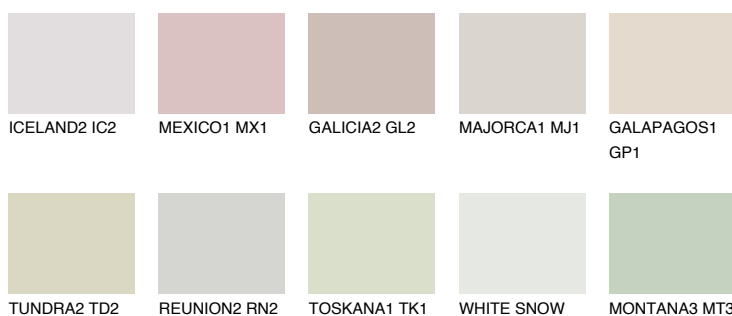

**PAMPA2 PM2**60% **TSR** 57%**Culori asortata****CULORI RECOMANDATE****CULORI INTENSE RECOMANDATE**

Pentru mai multe informatii despre tencuieli si vopsele, accesati

[www.ceresit.ro](http://www.ceresit.ro)

Culorile prezentate corespund tencuielilor si vopselelor oferite de Ceresit. Din cauza utilizarii tehnicilor digitale, culorile prezentate pot fi diferite de cele reale. Din acest motiv, ele nu trebuie considerate reprezentari fidele ale diferitelor nuante de culoare. Iti recomandam sa consulți paletarul fizic sau sa soliciți o mostra de culoare reprezentantilor tehnici.