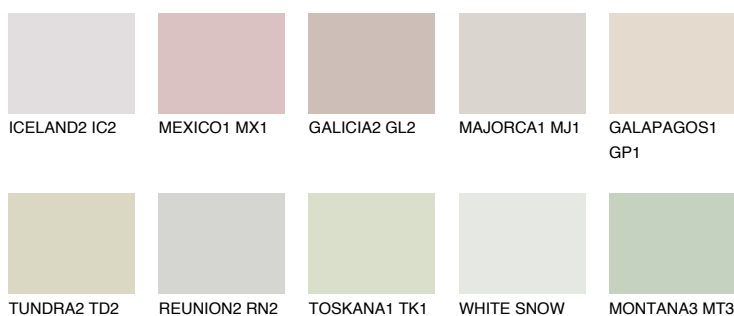

**PAMPA2 PM2**60% **TSR** 57%**Culori asortata****CULORI RECOMANDATE****CULORI INTENSE RECOMANDATE**

Pentru mai multe informatii despre tencuieli si vopsele, accesati

www.ceresit.ro

Culorile prezentate corespund tencuielilor si vopselelor oferite de Ceresit. Din cauza utilizarii tehnicilor digitale, culorile prezentate pot fi diferite de cele reale. Din acest motiv, ele nu trebuie considerate reprezentari fidele ale diferitelor nuante de culoare. Iti recomandam sa consulți paletarul fizic sau sa soliciți o mostra de culoare reprezentantilor tehnici.