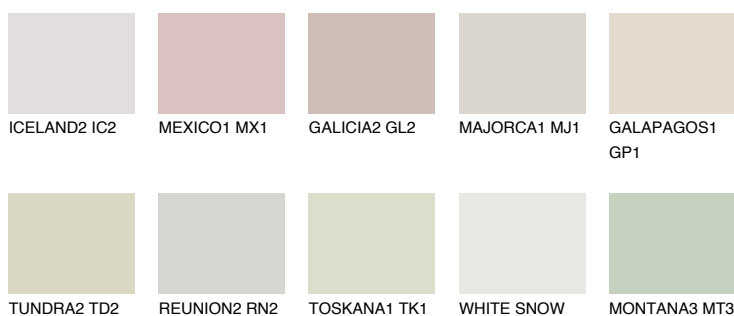

**PAMPA2 PM2**60% **TSR** 57%**Culori asortata****CULORI RECOMANDATE****CULORI INTENSE RECOMANDATE**

Pentru mai multe informatii despre tencuieli si vopsele, accesati

[www.ceresit.ro](http://www.ceresit.ro)