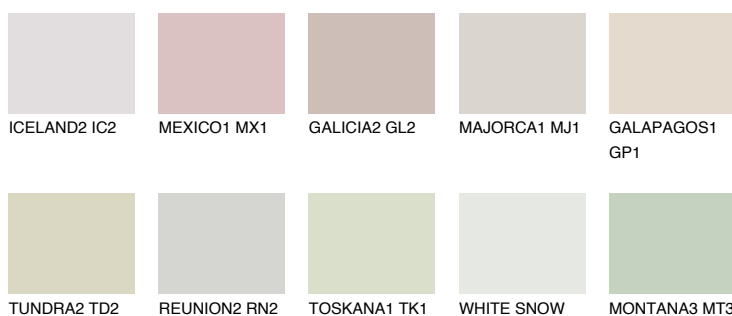

**PAMPA2 PM2**60% **TSR** 57%**Culori asortata****CULORI RECOMANDATE****CULORI INTENSE RECOMANDATE**

Pentru mai multe informatii despre tencuieli si vopsele, accesati

www.ceresit.ro

Culorile prezentate corespund tencuielilor si vopselelor oferite de Ceresit. Din cauza utilizarii tehnicilor digitale, culorile prezentate pot fi diferite de cele reale. Din acest motiv, ele nu trebuie considerate reprezentari fidele ale diferitelor nuante de culoare. Iti recomandam sa consulți paletarul fizic sau sa soliciți o mostra de culoare reprezentantilor tehnici.