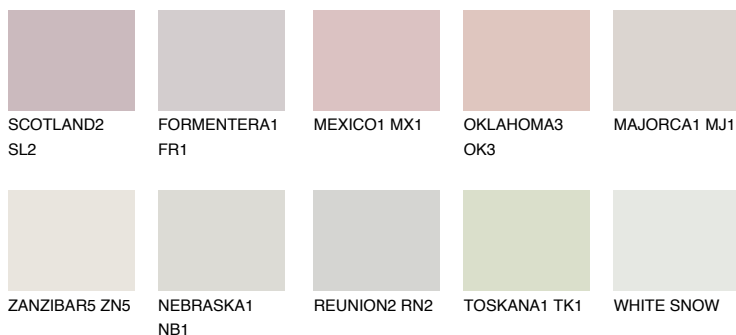


**PAMPA1 PM1**70% **TSR** 68%**Culori asortata****CULORI RECOMANDATE****CULORI INTENSE RECOMANDATE**

Pentru mai multe informatii despre tencuieli si vopsele, accesati

www.ceresit.ro

Culorile prezentate corespund tencuielilor si vopselelor oferite de Ceresit. Din cauza utilizarii tehnicilor digitale, culorile prezentate pot fi diferite de cele reale. Din acest motiv, ele nu trebuie considerate reprezentari fidele ale diferitelor nuante de culoare. Iti recomandam sa consulți paletarul fizic sau sa soliciți o mostra de culoare reprezentantilor tehnici.