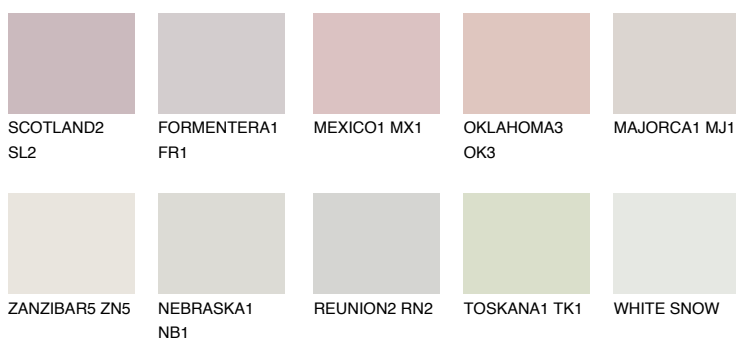


**PAMPA1 PM1**70% **TSR** 68%**Culori asortata****CULORI RECOMANDATE****CULORI INTENSE RECOMANDATE**

Pentru mai multe informatii despre tencuieli si vopsele, accesati

[www.ceresit.ro](http://www.ceresit.ro)

Culorile prezentate corespund tencuielilor si vopselelor oferite de Ceresit. Din cauza utilizarii tehnicilor digitale, culorile prezentate pot fi diferite de cele reale. Din acest motiv, ele nu trebuie considerate reprezentari fidele ale diferitelor nuante de culoare. Iti recomandam sa consulți paletarul fizic sau sa soliciți o mostra de culoare reprezentantilor tehnici.