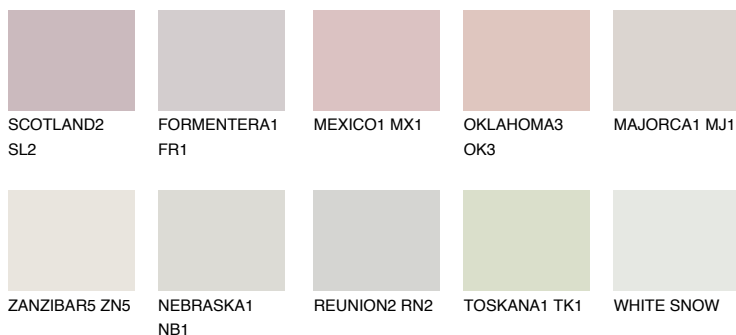


**PAMPA1 PM1**70% **TSR** 68%**Culori asortata****CULORI RECOMANDATE****CULORI INTENSE RECOMANDATE**

Pentru mai multe informatii despre tencuieli si vopsele, accesati

[www.ceresit.ro](http://www.ceresit.ro)

Culorile prezentate corespund tencuielilor si vopselelor oferite de Ceresit. Din cauza utilizarii tehnicilor digitale, culorile prezentate pot fi diferite de cele reale. Din acest motiv, ele nu trebuie considerate reprezentari fidele ale diferitelor nuante de culoare. Iti recomandam sa consulți paletarul fizic sau sa soliciți o mostra de culoare reprezentantilor tehnici.