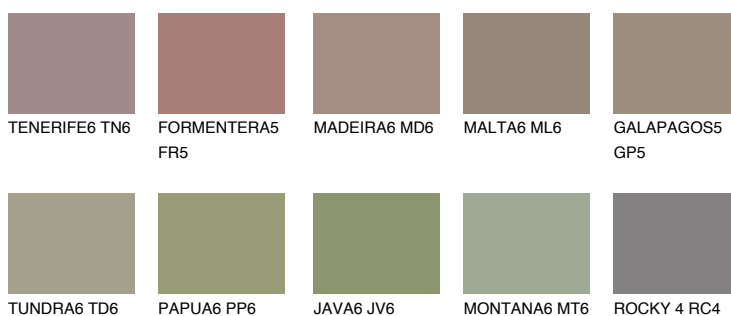


**GALAPAGOS6 GP6**☀ 22% **TSR** 20%**Culori asortata****CULORI RECOMANDATE****CULORI INTENSE RECOMANDATE**

Pentru mai multe informatii despre tencuieli si vopsele, accesati

www.ceresit.ro

Culorile prezentate corespund tencuielilor si vopselelor oferite de Ceresit. Din cauza utilizarii tehnicilor digitale, culorile prezentate pot fi diferite de cele reale. Din acest motiv, ele nu trebuie considerate reprezentari fidele ale diferitelor nuante de culoare. Iti recomandam sa consulți paletarul fizic sau sa soliciți o mostra de culoare reprezentantilor tehnici.