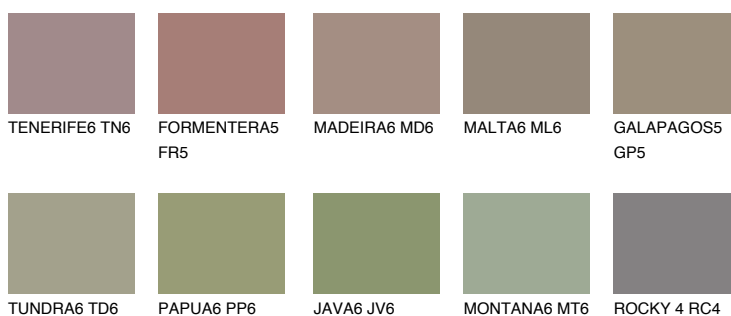

**GALAPAGOS6 GP6**☀ 22% **TSR** 20%**Culori asortata****CULORI RECOMANDATE****CULORI INTENSE RECOMANDATE**

Pentru mai multe informatii despre tencuieli si vopsele, accesati

www.ceresit.ro

Culorile prezentate corespund tencuielilor si vopselelor oferite de Ceresit. Din cauza utilizarii tehnicilor digitale, culorile prezentate pot fi diferite de cele reale. Din acest motiv, ele nu trebuie considerate reprezentari fidele ale diferitelor nuante de culoare. Iti recomandam sa consulți paletarul fizic sau sa soliciți o mostra de culoare reprezentantilor tehnici.