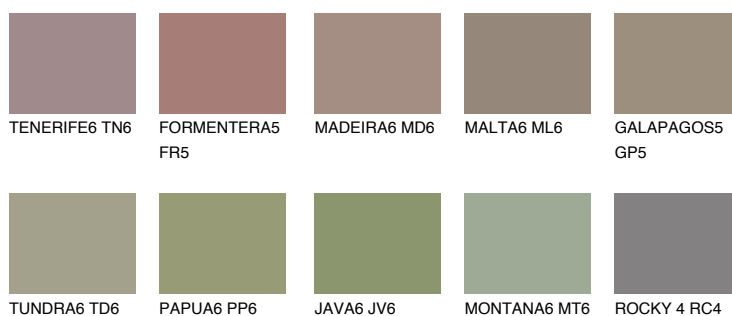


**GALAPAGOS6 GP6**☀️ 22%    **TSR 20%****Culori asortata****CULORI RECOMANDATE****CULORI INTENSE RECOMANDATE**

Pentru mai multe informatii despre tencuieli si vopsele, accesati

[www.ceresit.ro](http://www.ceresit.ro)

Culorile prezentate corespund tencuielilor si vopselelor oferite de Ceresit. Din cauza utilizarii tehnicilor digitale, culorile prezentate pot fi diferite de cele reale. Din acest motiv, ele nu trebuie considerate reprezentari fidele ale diferitelor nuante de culoare. Iti recomandam sa consulți paletarul fizic sau sa soliciți o mostra de culoare reprezentantilor tehnici.