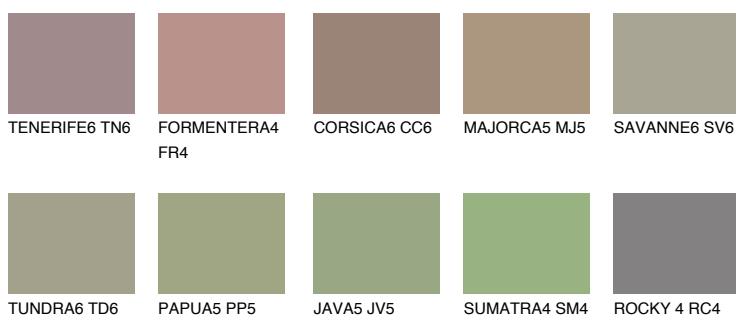

**GALAPAGOS5 GP5**☀ 28% **TSR** 25%**Culori asortata****CULORI RECOMANDATE****CULORI INTENSE RECOMANDATE**

Pentru mai multe informatii despre tencuieli si vopsele, accesati

www.ceresit.ro

Culorile prezentate corespund tencuielilor si vopselelor oferite de Ceresit. Din cauza utilizarii tehnicilor digitale, culorile prezentate pot fi diferite de cele reale. Din acest motiv, ele nu trebuie considerate reprezentari fidele ale diferitelor nuante de culoare. Iti recomandam sa consulți paletarul fizic sau sa soliciți o mostra de culoare reprezentantilor tehnici.