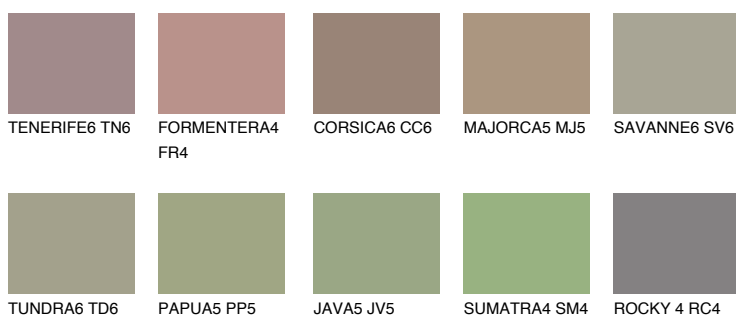

**GALAPAGOS5 GP5**☀️ 28% **TSR** 25%**Culori asortata****CULORI RECOMANDATE****CULORI INTENSE RECOMANDATE**

Pentru mai multe informatii despre tencuieli si vopsele, accesati

www.ceresit.ro

Culorile prezentate corespund tencuielilor si vopselelor oferite de Ceresit. Din cauza utilizarii tehnicilor digitale, culorile prezentate pot fi diferite de cele reale. Din acest motiv, ele nu trebuie considerate reprezentari fidele ale diferitelor nuante de culoare. Iti recomandam sa consulți paletarul fizic sau sa soliciți o mostra de culoare reprezentantilor tehnici.