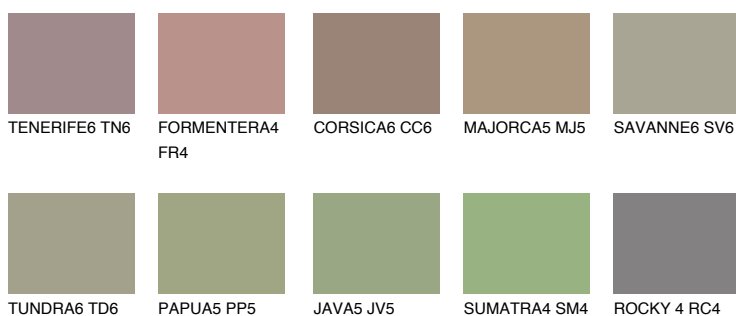

**GALAPAGOS5 GP5**☀️ 28% **TSR 25%****Culori asortata****CULORI RECOMANDATE****CULORI INTENSE RECOMANDATE**

Pentru mai multe informatii despre tencuieli si vopsele, accesati

www.ceresit.ro

Culorile prezentate corespund tencuielilor si vopselelor oferite de Ceresit. Din cauza utilizarii tehnicilor digitale, culorile prezentate pot fi diferite de cele reale. Din acest motiv, ele nu trebuie considerate reprezentari fidele ale diferitelor nuante de culoare. Iti recomandam sa consulți paletarul fizic sau sa soliciți o mostra de culoare reprezentantilor tehnici.