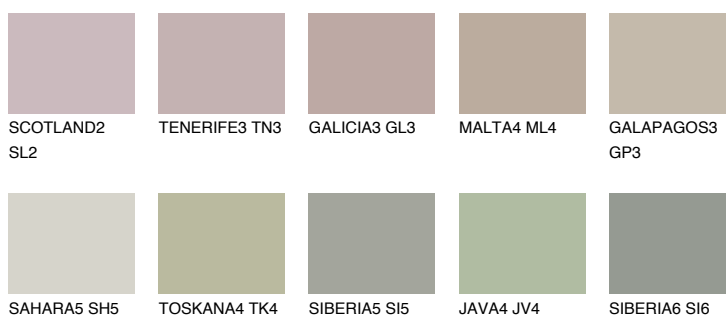

**GALAPAGOS4 GP4**43% **TSR** 38%**Culori asortata****CULORI RECOMANDATE****CULORI INTENSE RECOMANDATE**

Pentru mai multe informatii despre tencuieli si vopsele, accesati

www.ceresit.ro

Culorile prezentate corespund tencuielilor si vopselelor oferite de Ceresit. Din cauza utilizarii tehnicilor digitale, culorile prezentate pot fi diferite de cele reale. Din acest motiv, ele nu trebuie considerate reprezentari fidele ale diferitelor nuante de culoare. Iti recomandam sa consulți paletarul fizic sau sa soliciți o mostra de culoare reprezentantilor tehnici.