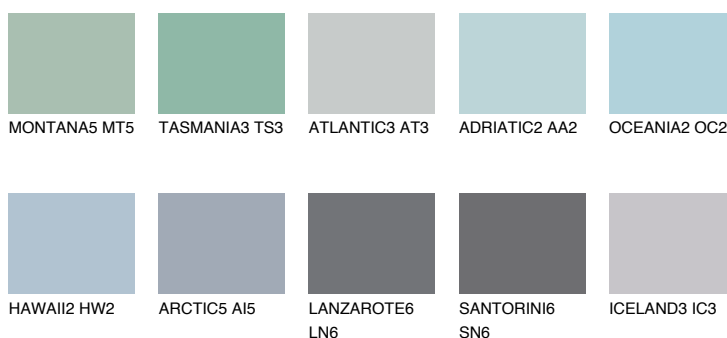

**POLYNESIA1 PS1**56% **TSR** 57%**Culori asortata****CULORI RECOMANDATE****CULORI INTENSE RECOMANDATE**

Pentru mai multe informatii despre tencuieli si vopsele, accesati

www.ceresit.ro

Culorile prezentate corespund tencuielilor si vopselelor oferite de Ceresit. Din cauza utilizarii tehnicilor digitale, culorile prezentate pot fi diferite de cele reale. Din acest motiv, ele nu trebuie considerate reprezentari fidele ale diferitelor nuante de culoare. Iti recomandam sa consulți paletarul fizic sau sa soliciți o mostra de culoare reprezentantilor tehnici.