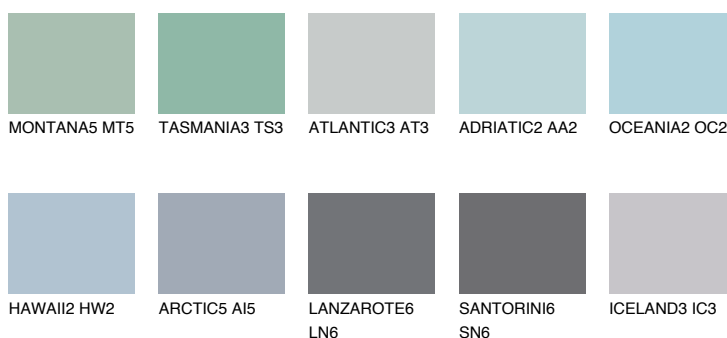

**POLYNESIA1 PS1**● 56% **TSR** 57%**Culori asortata****CULORI RECOMANDATE****CULORI INTENSE RECOMANDATE**

Pentru mai multe informatii despre tencuieli si vopsele, accesati

www.ceresit.ro

Culorile prezentate corespund tencuielilor si vopselelor oferite de Ceresit. Din cauza utilizarii tehnicilor digitale, culorile prezentate pot fi diferite de cele reale. Din acest motiv, ele nu trebuie considerate reprezentari fidele ale diferitelor nuante de culoare. Iti recomandam sa consulți paletarul fizic sau sa soliciți o mostra de culoare reprezentantilor tehnici.